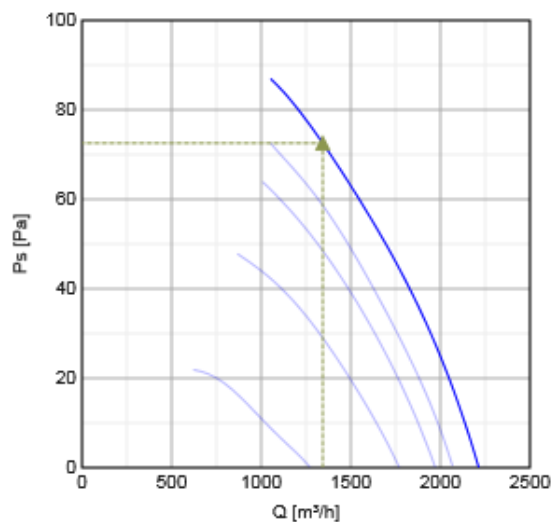

Technické parametre

Napätie	400	V
Frekvencia	50	Hz
Fáza	3	~
Pripojenie	D	
Príkon	120	W
Prúd	0.39	A
Max. vzduchový výkon	2216	m ³ /h
Otáčky obež. kolesa	1450	min ⁻¹
Max. teplota prepravovaného vzduchu	70	°C
Max. teplota preprav. vzduchu pri napäťovej regulácii	70	°C
Hladina akust. tlaku v 1 m	62	dB(A)
Hmotnosť	6.8	kg
Trieda izolácie, motor	F	
Trieda krytia, motor	54	IP

Výkon

Krivky

Vzduchový výkon a tlak

	Pracovný bod						
	Q [m³/h]	Ps [Pa]	P [W]	n [min⁻¹]	I [A]	SFP [kW/m³/s]	U [V]
Max. účinnosť	▲ 1343	▲ 72.6	▲ 120	1451	0.39	0.322	400

Akustické dáta

Hladina akust. výkonu	63	125	250	500	1k	2k	4k	8k	Celk
Sanie dB(A)	49	54	53	57	62	64	61	52	68
Výtlak dB(A)	47	53	55	58	62	64	61	50	68