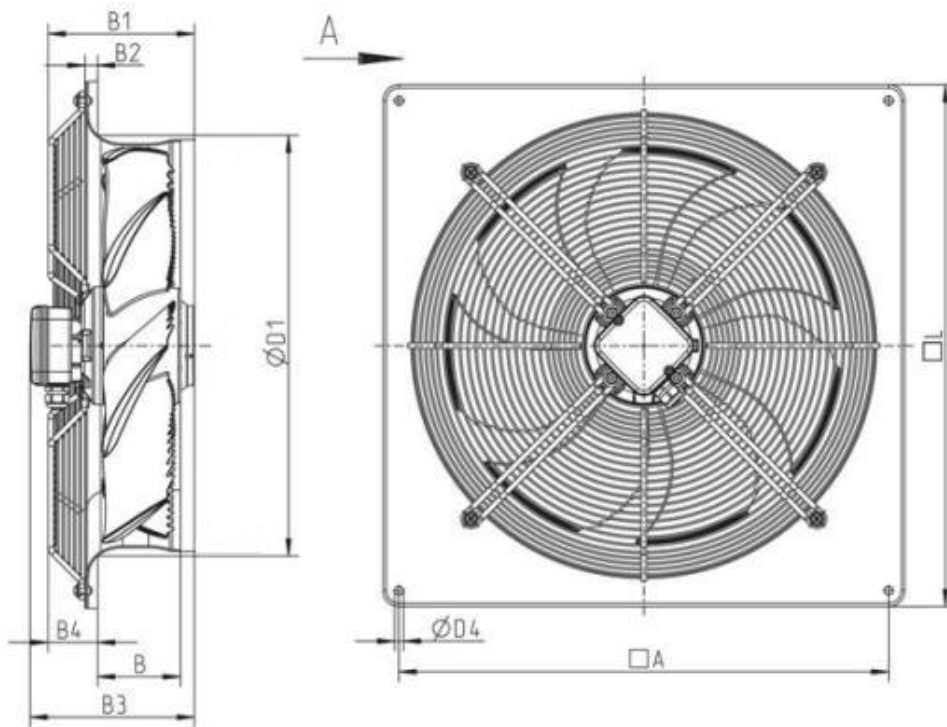

Rozmery

	□A	B	B1	B2	B3	B4	ØD1	ØD4	□L
AW 315DV	380	69	118	11	182	19	330	9	430
AW 315E4	380	63	132	11	173	48	349	9	430

A = Smer prúdenia vzduchu

El. zapojenie

Vysoké otáčky
Zapojenie Δ

Nízke otáčky
Zapojenie Y