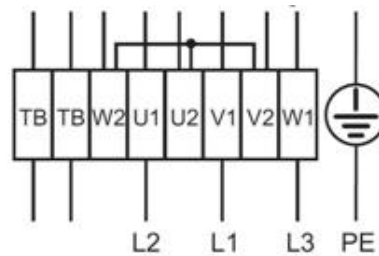

Výkon

Krivky

Vzduchový výkon a tlak

	Pracovný bod						
	Q [m³/h]	Ps [Pa]	P [W]	n [min⁻¹]	I [A]	SFP [kW/m³/s]	U [V]
Max. účinnosť	▲ 1343	▲ 72.6	▲ 120	1451	0.39	0.322	400

Akustické dáta

Hladina akust. výkonu	63	125	250	500	1k	2k	4k	8k	Celk
Sanie dB(A)	49	54	53	57	62	64	61	52	68
Výtlak dB(A)	47	53	55	58	62	64	61	50	68

Rozmery

	□A	B	B1	B2	B3	B4	ØD1	ØD4	□L
AW 315DV	380	69	118	11	182	19	330	9	430
AW 315E4	380	63	132	11	173	48	349	9	430

A = Smer prúdenia vzduchu

El. zapojenie

Vysoké otáčky
Zapojenie Δ

Nízke otáčky
Zapojenie Y