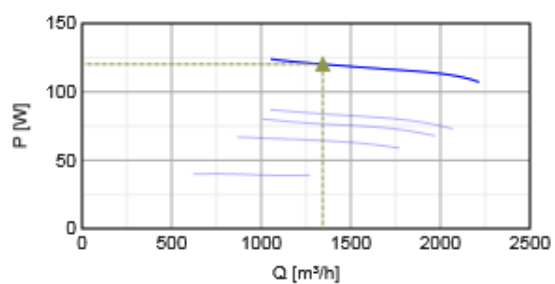

Technické parametre

Napätie	400	V
Frekvencia	50	Hz
Fáza	3	~
Pripojenie	D	
Príkon	120	W
Prúd	0.39	A
Max. vzduchový výkon	2216	m ³ /h
Otáčky obež. kolesa	1450	min ⁻¹
Max. teplota prepravovaného vzduchu	70	°C
Max. teplota preprav. vzduchu pri napäťovej regulácii	70	°C
Hladina akust. tlaku v 1 m	62	dB(A)
Hmotnosť	6.8	kg
Trieda izolácie, motor	F	
Trieda krytia, motor	54	IP

Výkon

Krivky

Vzduchový výkon a tlak

	Pracovný bod						
	Q [m³/h]	Ps [Pa]	P [W]	n [min⁻¹]	I [A]	SFP [kW/m³/s]	U [V]
Max. účinnosť	▲ 1343	▲ 72.6	▲ 120	1451	0.39	0.322	400

Akustické dáta

Hladina akust. výkonu	63	125	250	500	1k	2k	4k	8k	Celk
Sanie dB(A)	49	54	53	57	62	64	61	52	68
Výtlak dB(A)	47	53	55	58	62	64	61	50	68