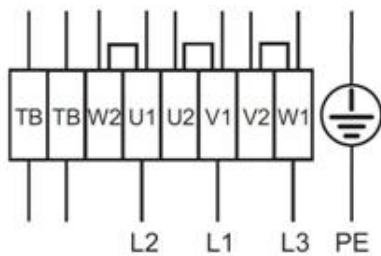

Výkon

Krivky

Vzduchový výkon a tlak

	Pracovný bod						
	Q [m³/h]	Ps [Pa]	P [W]	n [min⁻¹]	I [A]	SFP [kW/m³/s]	U [V]
Max. účinnosť	▲ 1343	▲ 72.6	▲ 120	1451	0.39	0.322	400

Akustické dáta

Hladina akust. výkonu	63	125	250	500	1k	2k	4k	8k	Celk
Sanie dB(A)	49	54	53	57	62	64	61	52	68
Výtlak dB(A)	47	53	55	58	62	64	61	50	68

Rozmery

	□A	B	B1	B2	B3	B4	ØD1	ØD4	□L
AW 315DV	380	69	118	11	182	19	330	9	430
AW 315E4	380	63	132	11	173	48	349	9	430

A = Smer prúdenia vzduchu

El. zapojenie

Vysoké otáčky
Zapojenie Δ

Nízke otáčky
Zapojenie Y